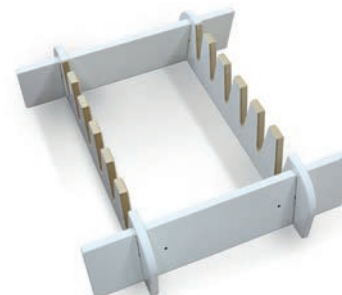

Kód: LOGOFT2024

LOGO FLOOR!T

Na překlápěcí stojan včetně šroubků

Rozměr: šířka 280 × výška 120 mm

Cena: 337 Kč/14,35 EUR

Kód: DF-SR6FL

**PŘEKLÁPĚCÍ STOJAN ROVNÝ
PRO 6 POZIC**(bez loga a bez panelů)
Pro panely tl. cca 9-15 mmRozměr cca: šířka 574 × výška 165 ×
hloubka 659 mm**Cena: 1 737 Kč/69,41 EUR**